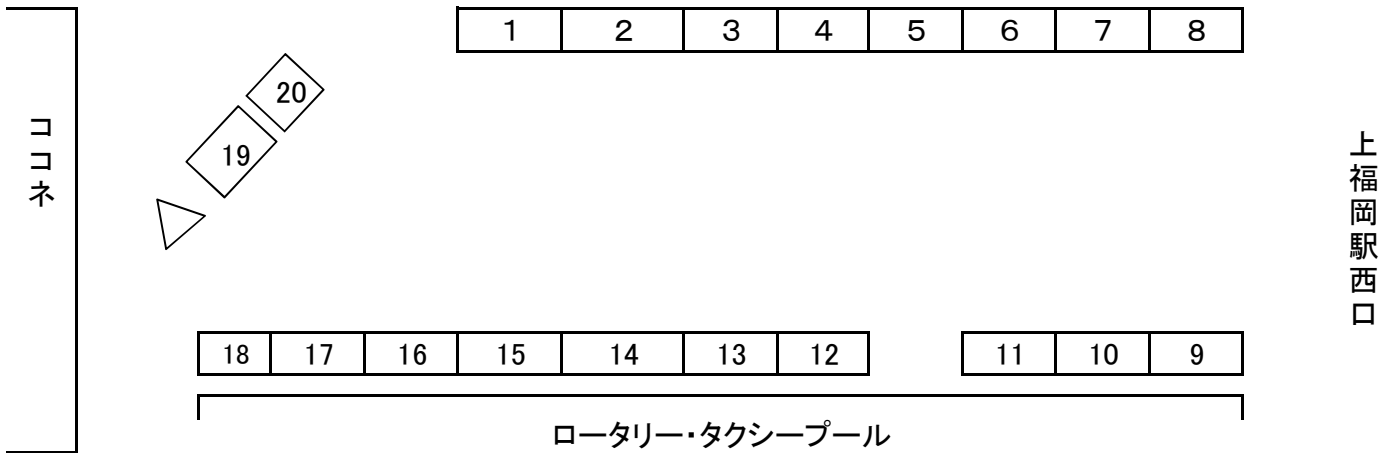

# <会場レイアウト>

霞ヶ丘商店会前

軽トラ市（採れたて地元野菜販売）

霞ヶ丘商店会（焼き鳥・フランクフルト他）

※  中の数字は下表テント番号です。

1	戸澤精肉店 さくら会	ふじみん焼き、焼きそば
2	中福岡サービスセンター	乳製品販売、乳製品試飲会、ハウスクリーニング紹介
3	越後屋豆腐店	おからドーナツ
4	細谷時計店	置時計、掛時計、腕時計、サングラス
5	POLA THE BEAUTY 上福岡店	無料美容ハンドトリートメントサービス
6	ブレスローズ埼玉武州葬祭	花、雑貨、終活相談
7	魚利	塩干物
8	梶&土田商店	焼きそば、もつ煮、甘酒、泥ねぎ
9	Lea makana	コアデザインの体験会、店販品の紹介・販売
10	狭山銘茶 丸康園	狭山茶、焼きだんご、抹茶ソフト、ソフトドリンク
11	アトリエhand lavet	ハンドメイドのワークショップ（5～7種類）
12	マジカル	おもちゃ、クレープ
13	インド料理ダナパニ	カレー、ナン、チキン、飲物
14	篠	焼きそば他
15	成栄食品	キムチ
16	自立支援センターたんぽぽ	豆富、おとうふドーナツ等
17	さがみ典礼ふじみ野葬斎センター	パンフレット配布及び相談
18	スパイスキッチン	カレーライス、ナン、揚物、飲物
19	放送	
20	本部	